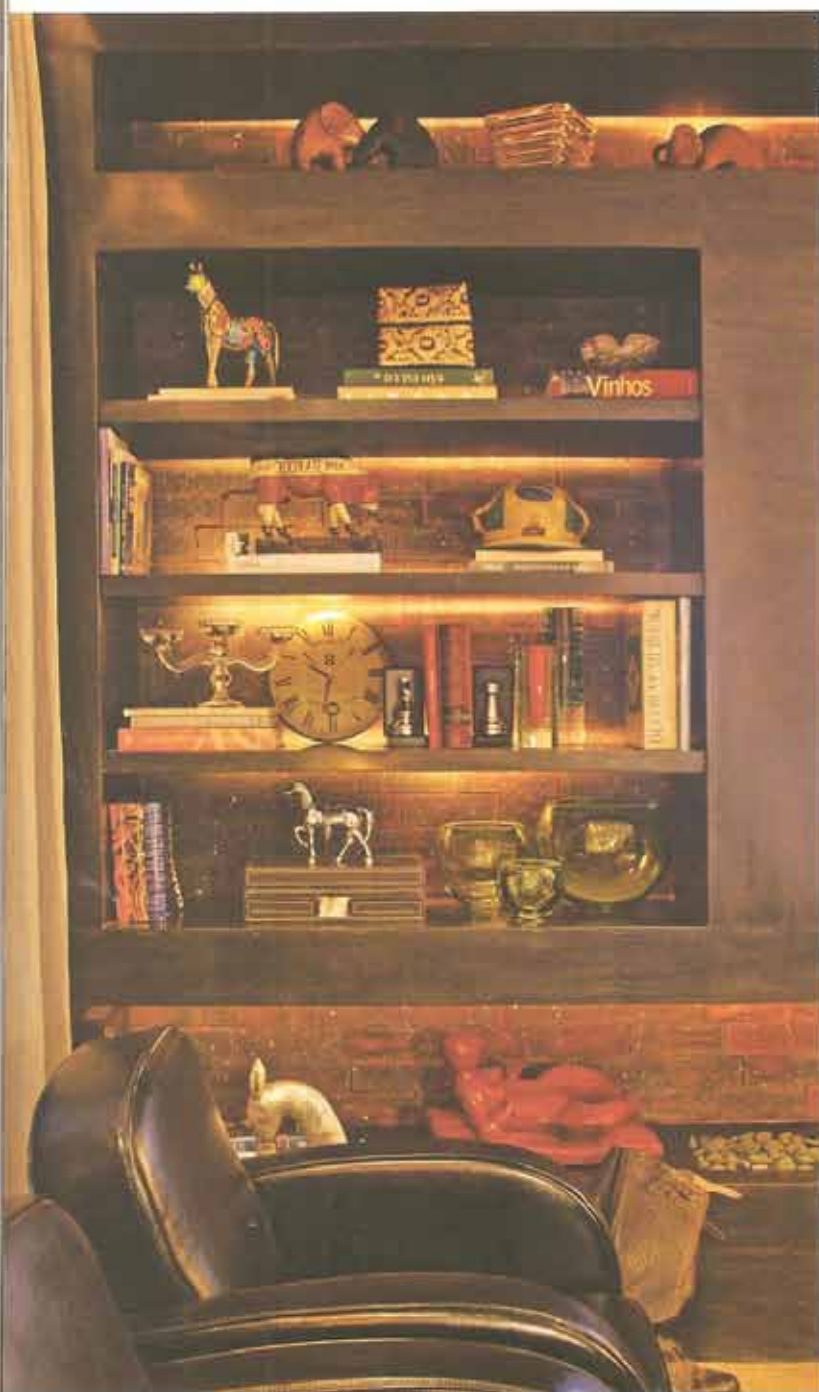

NÚMERO 50 - PTE. CO. R\$ 9,90

Foto: Ricardo Breda

Foto: Rômulo Faldini

A ESTANTE PROJETADA pela arquiteta Simone Goltcher ocupa toda a parede do ambiente Loft do Jogador de Polo da Casa Cor 2010, inspirado no empresário e jogador de pólo Rico Mansur, e abriga uma série de objetos que remetem às corridas de cavalos. Leds nas prateleiras e na parte alta fazem a luz clara contrastar com as cores escuras da madeira.

SUSTENTABILIDADE FOI A INSPIRAÇÃO da arquiteta Débora Aguiar na concepção desse projeto. "A ideia central foi criar um móvel que unisse tecnologia e natureza, o que resultou em uma peça de mobiliário diferente e bastante vistosa", afirma. A estante compõe o living do ambiente Casa de Campo, exibido na Casa Cor